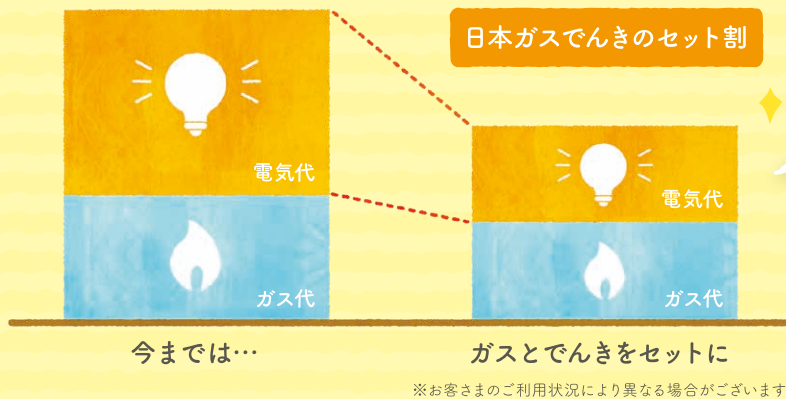

日本ガス*をご利用の方へ
*都市ガス

ガスが「日本ガス」なら、 電気も「日本ガス」が おトク!

日本ガスでんき