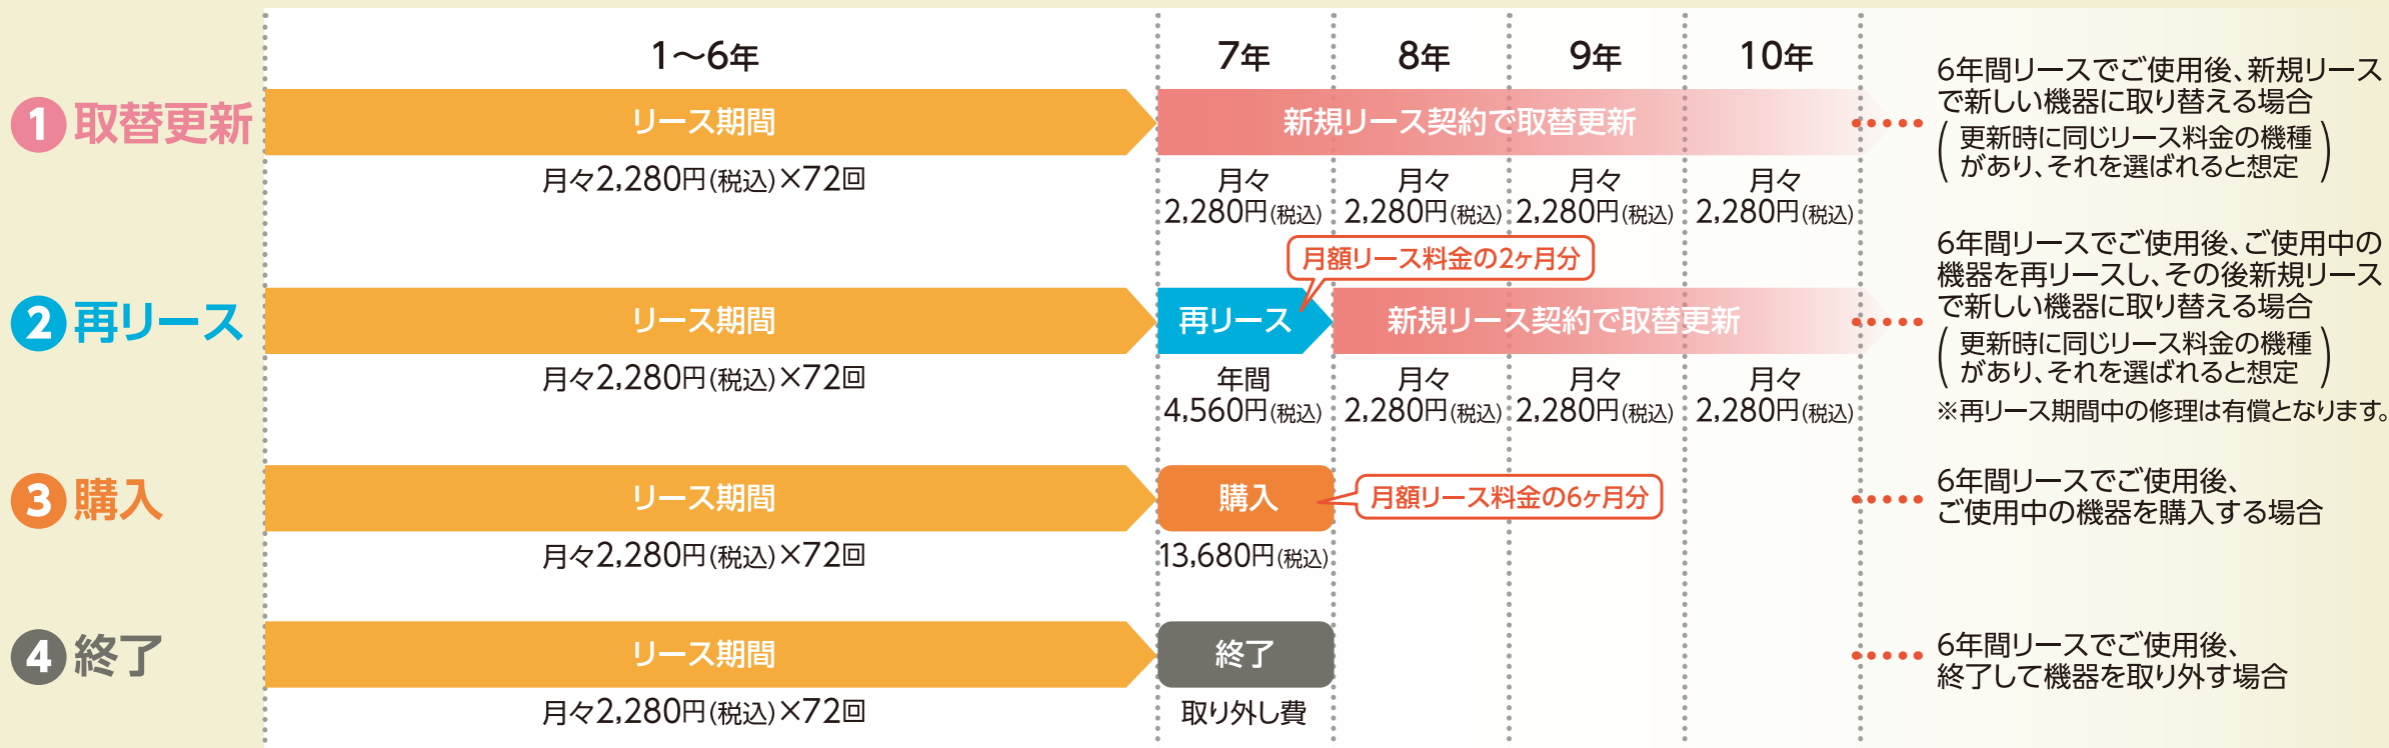

早わかりシミュレーション

《条件》■リース機種:ビルトインコンロ「N3WQ7RWASKSIE」
 ■リース期間:6年間
 ■月額リース料金:2,280円(税込)の場合

※上記記載の金額については消費税率10%で計算した場合の税込金額となります。